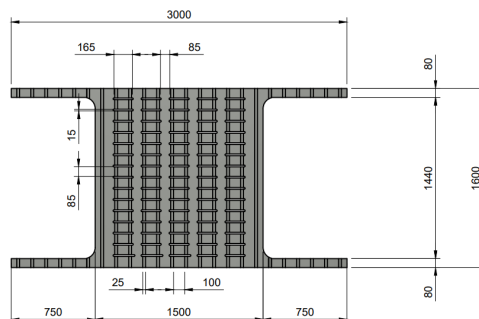

Prim Relax Médium : type toile MC  
Prim Relax XL : type de toile Magellan  
Fixations sécable fournies pour éviter le dévissage des fixations.

Références	Désignation	Dimensions	Epaisseur
PRIM-300150	Prim relax Médium	3 m x 1.50 m	3.20 mm
PRIM-300160	Prim Relax XL	3 m x 1.60 m	16 mm