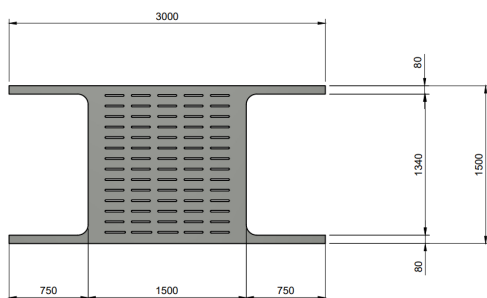

Prim Relax Médium : type toile MC  
Prim Relax XL : type de toile Magellan  
Fixations sécable fournies pour éviter le dévissage des fixations.

Références	Désignation	Dimensions	Epaisseur
PRIM-300150	Prim relax Médium	3 m x 1.50 m	3.20 mm
PRIM-300160	Prim Relax XL	3 m x 1.60 m	16 mm