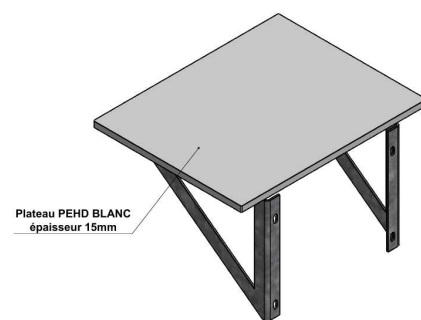


 Conçue en PEHD (Polyéthylène Haute Densité) de 15 mm d'épaisseur, cette tablette offre une hygiène optimale et une facilité d'entretien, idéale pour les lieux de repos intérieurs et les zones de nourrissage.

- **Surface Lisse et Non Poreuse** : Empêche la prolifération des bactéries et facilite un nettoyage quotidien rapide et efficace.
- **Durabilité Accrue** : L'épaisseur de 15 mm garantit une résistance exceptionnelle aux chocs, à l'usure et aux produits de nettoyage, réduisant ainsi les besoins en maintenance.
- **Facilité d'Entretien** : Parfaitement adaptée pour un usage intensif, cette tablette se nettoie facilement avec des produits courants, assurant des espaces toujours propres.
- **Disponible en Blanc ou Noir** : Choisissez la couleur qui correspond à vos besoins (blanc pour une visibilité maximale, noir pour une discrétion accrue).

Leur durabilité permet également de réduire les besoins en maintenance, assurant ainsi une solution pratique et fiable à long terme, idéale pour les environnements vétérinaires ou zoologiques

 Made from 15 mm thick HDPE, this shelf provides optimal hygiene and easy maintenance, making it ideal for indoor resting areas and feeding zones.

Their durability also reduces maintenance requirements, providing a practical and reliable long-term solution, ideal for veterinary or zoological.

Références	Désignation	Dimensions	Épaisseur PEHD
AC-ZPL-TA01	Tablette PEHD Blanc	P 40 x L 50 cm	15mm
AC-ZPL-TA02	Tablette PEHD Noir	P 40 x L 50 cm	15mm