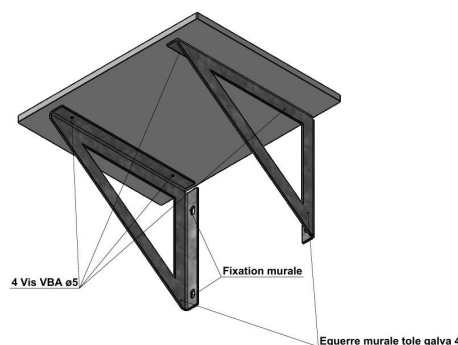

Références	Désignation	Dimensions	Épaisseur PEHD
AC-ZPL-TA01	Tablette PEHD Blanc	P 40 x L 50 cm	15mm
AC-ZPL-TA02	Tablette PEHD Noir	P 40 x L 50 cm	15mm