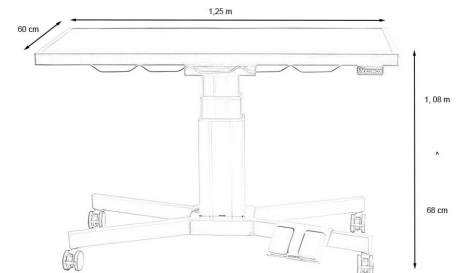

Caractéristiques Techniques

- Table de consultation avec pied en X
- Plateau avec tapis et cadre
- Table équipée de 4 roues mobiles à 360°
- Colonne électrique
- Montée et descente électrique par commande au pied
- Crochets d'attache
- Taille du plateau : 125 x 60 cm
- Hauteur de la table : de 68 à 108 cm

Technical Characteristics

- Consultation table with X-shaped base
- Top with mat and frame.
- Equipped with 4 mobile wheels that rotate 360°
- Electric column
- Electric lift and descent controlled by foot pedal
- Attachment hooks
- Tray size: 125 x 60 cm
- Table height: adjustable from 68 to 108 cm.

Références	Désignation	Taille du plateau
AC-TA600010	Table consultation pied X, plateau avec tapis et cadre, 4 roues	129 x 60 cm