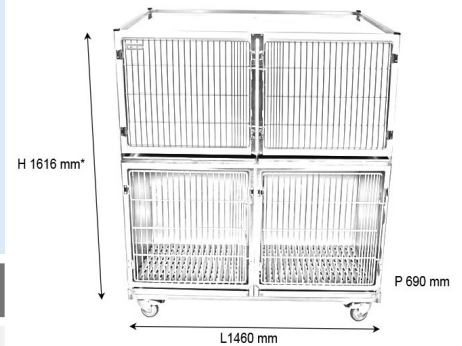

- Ensemble de 2 Cages Vétérinaires en Polyester**
- **Configuration** : 1 Cage C + 1 Cage Double B.
 - **Formats Variés** : Parfaites pour s'adapter à une gamme d'animaux de tailles différentes.
 - **Conception en Polyester** : Assure un confort optimal, en maintenant la chaleur et réduisant les nuisances sonores.
 - **Système de Porte** : Cages équipées de portes en grille inox pour une meilleure ventilation et une sécurité accrue.
 - **Caractéristiques Supplémentaires** :
 - 2 séparations en acier inoxydable.
 - Châssis à 4 roues pour une mobilité facile
 - Hauteur : 160 mm.

Caractéristiques Techniques

- 1 cage de format C + 1 double B porte grille inox
- Portes en acier inoxydable avec barreaux de diamètre 5 et 7 mm, espacés chacun de 25 mm
- Ouverture de porte réversible : droite ou gauche
- Ouverture et fermeture automatique de la porte
- Châssis en inox 4 roues dont 2 roues à freins

- Set of 2 Veterinary Cages in Polyester**
- **Configuration**: 1 C Cage + 1 Double B Cage.
 - **Various Sizes**: Perfect for accommodating animals of different sizes.
 - **Polyester Design**: Ensures optimal comfort by maintaining heat and reducing noise.
 - **Door System**: Cages equipped with stainless steel grille doors for better ventilation and increased security.
 - **Additional Features**:
 - 2 stainless steel dividers.
 - 4-wheel frame for easy mobility.
 - Height: 160 mm.

Technical Characteristics

- 1 C-size cage + 1 double B stainless steel grille door
- Stainless steel doors with bars of 5 mm and 7 mm in diameter, each spaced 25 mm apart
- Reversible door opening: right or left
- Automatic door opening and closing
- Stainless steel frame with 4 wheels, 2 of which are brake-equipped