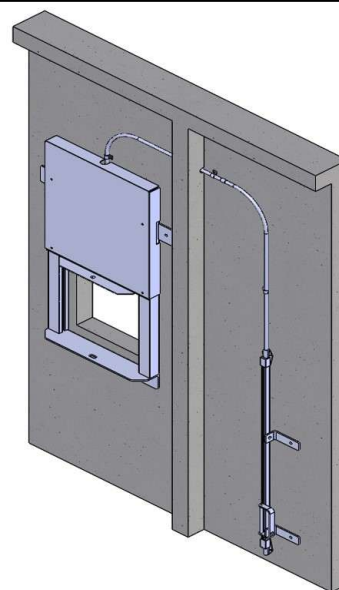

Technical Informations

- Welded mechanical frame
- Protective sheet on fold
- Cladding: 25x25x2 mesh grid / pre-painted sheet - double pre-painted insulated sheet
- Cold galvanization (hot galvanization or powder coating available)
- Operation by spring-loaded pull-push cable
- Aluminum conduit to be recut, maximum length 5m
- Lockable aluminum handle O/F, guiding slide
- Fixing hole diameter 8mm

Références	Désignation	Dimensions
AC-ZPL-TVL01	Trappe verticale 25 sans anti-soulèvement	L25 x H25 cm
AC-ZPL-TVL02	Trappe verticale 25 avec anti-soulèvement	L25 x H25 cm