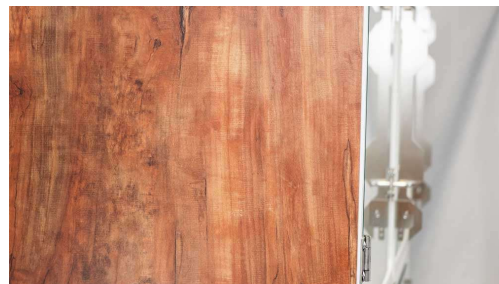

 Panneau latéral décoratif pour cage vétérinaire, aspect bois naturel Chêne, conçu pour apporter une touche esthétique aux espaces vétérinaires.

- **Esthétique élégante** : Apporte une finition naturelle et chaleureuse à l'environnement de la cage vétérinaire, contribuant à un cadre agréable et apaisant pour les animaux.
- **Installation simple** : Facile à fixer sur les côtés des cages vétérinaires, ce panneau latéral optimise l'espace tout en ajoutant une touche de décoration.
- **Polyvalence** : Adapté à différents types de cages, ce panneau décoratif assure une intégration harmonieuse dans diverses configurations.

 Decorative side panel for veterinary cage in natural oak wood, designed to bring an aesthetic touch to veterinary spaces.

- **Elegant aesthetics**: Brings a natural and warm finish to the veterinary cage environment, contributing to a pleasant and soothing setting for animals.
- **Simple installation**: Easy to attach to the sides of veterinary cages, this side panel optimizes space while adding a touch of decoration.
- **Versatility**: Suitable for different types of cages, this decorative panel ensures a harmonious integration in various configurations.

Références	Désignation
AC-AC250100	Panneau Latéral DECO cage – Bois Nature OAK