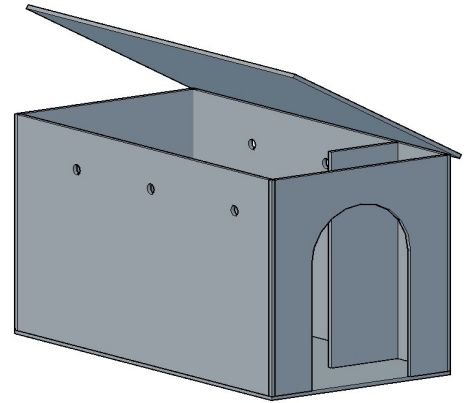


 Ces nichoirs pour manchots en PEHD blanc sont conçus pour offrir un habitat optimal à vos oiseaux.

- **Habitat idéal :** La conception en PEHD blanc garantit un environnement robuste et adapté aux milieu humide des manchots.
- **Entretien simplifié :** Le toit ouvrant permet un nettoyage régulier, assurant une gestion optimale de l'habitat entre chaque nidification.
- **Contrôle de la nidification :** La trappe de vision à l'arrière offre un moyen discret de surveiller l'évolution de la nidification et du poussin, avec un minimum d'intrusion.
- **Conception aérée :** Des trous d'aération sur les côtés assurent une ventilation adéquate, garantissant un environnement sain.

Ces nichoirs représentent un choix parfait pour assurer un habitat sécurisé et propice au développement des manchots.

 These white HDPE penguin nest boxes are designed to provide an optimal habitat for your birds.

- **Ideal Habitat:** The white HDPE design ensures a robust environment suitable for the wet habitat of penguins.
- **Simplified Maintenance:** The opening roof allows for regular cleaning, ensuring optimal habitat management between each nesting.
- **Nesting Monitoring:** The vision hatch at the back provides a discreet way to monitor the progress of nesting and chick development with minimal intrusion.
- **Ventilated Design:** Ventilation holes on the sides ensure adequate airflow, maintaining a healthy environment.

These nest boxes are the perfect choice to provide a secure and conducive habitat for penguin development.

Exemple habillage bois: habillages non fournis

Références	Désignation	Dimensions
AC-ZPL-NICMAN	Nichoirs manchots	P 104 x L 54 x H 60 cm