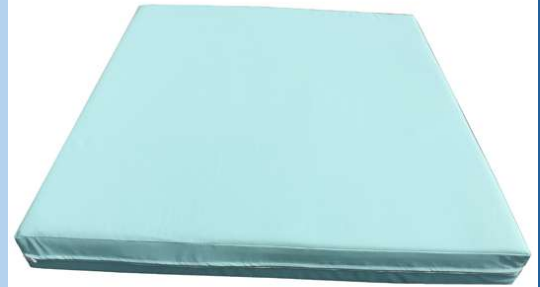

 Gamme de matelas pour la prévention des escarres avec housses Clinicare pour cages vétérinaires en inox.

- **Prévention des escarres** : Conçus pour réduire la pression et éviter les risques d'escarres, ces matelas apportent un soutien optimal aux animaux.
- **Housses Clinicare** : Les housses spéciales Clinicare offrent une protection contre les bactéries et une grande facilité d'entretien, tout en assurant un confort durable.
- **Adaptés aux cages vétérinaires en inox** : Disponibles en différents formats pour s'ajuster parfaitement aux cages vétérinaires en inox, offrant une solution pratique et efficace.
- **Confort et bien-être** : Garantissent un environnement confortable et sûr pour les animaux, réduisant le risque de stress et favorisant leur rétablissement.

 Mattress range for pressure ulcer prevention with Clinicare covers for stainless steel veterinary cages.

- **Pressure ulcer prevention**: Designed to reduce pressure and prevent the risk of pressure ulcers, these mattresses provide optimal support for animals.
- **Clinicare covers**: Special Clinicare covers offer protection against bacteria and are easy to maintain, ensuring long-lasting comfort.
- **Designed for stainless steel veterinary cages**: Available in different sizes to perfectly fit stainless steel veterinary cages, offering a practical and effective solution.
- **Comfort and well-being**: Ensure a comfortable and safe environment for animals, reducing stress and promoting recovery.