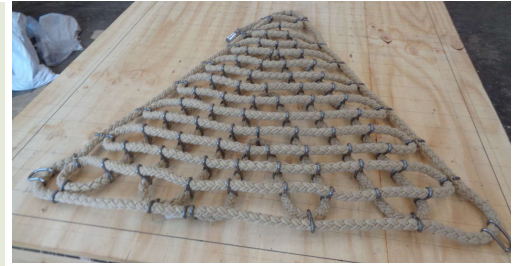

Références	Désignation	Dimensions
AC-FILET-TN100	Filet triangulaire Format nid 100 (filet seul)	1,00 m x 1,00 m x 1,00 m
AC-FILET-TN120	Filet triangulaire Format nid 120 (filet seul)	1,20 m x 1,20 m x 1,20 m
AC-FILET-TN200	Filet triangulaire Format nid 200 (filet seul)	2,00 m x 2,00 m x 2,00 m
AC-FILET-TN250	Filet triangulaire Format nid 250 (filet seul)	2,50 m x 2,50 m x 2,50 m
AC-FILET-TN282	Filet triangulaire Format nid 282 (filet seul)	2,00 m x 2,00 m x 2,82 m
AC-FILET-TN350	Filet triangulaire Format nid 350 (filet seul)	1,70 m x 3,20 m x 3,50 m
AC-CF-24	Corde de fixation 24mm + sers-câbles	À la longueur souhaitée
AC-CF-36	Corde de fixation 36mm + sers-câbles	À la longueur souhaitée