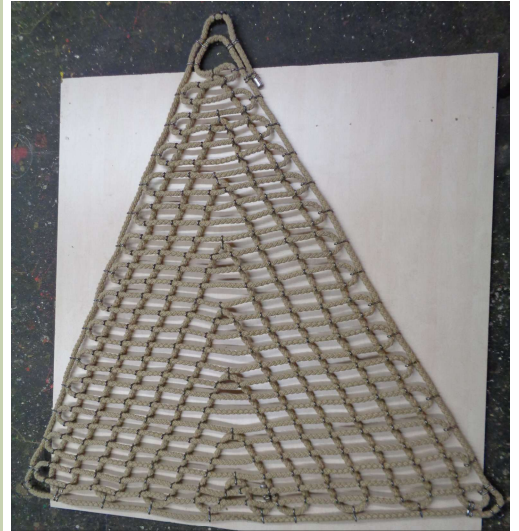

Références	Désignation	Dimensions
AC-FILET-TN100	Filet triangulaire Format nid 100 (filet seul)	1,00 m x 1,00 m x 1,00 m
AC-FILET-TN120	Filet triangulaire Format nid 120 (filet seul)	1,20 m x 1,20 m x 1,20 m
AC-FILET-TN200	Filet triangulaire Format nid 200 (filet seul)	2,00 m x 2,00 m x 2,00 m
AC-FILET-TN250	Filet triangulaire Format nid 250 (filet seul)	2,50 m x 2,50 m x 2,50 m
AC-FILET-TN282	Filet triangulaire Format nid 282 (filet seul)	2,00 m x 2,00 m x 2,82 m
AC-FILET-TN350	Filet triangulaire Format nid 350 (filet seul)	1,70 m x 3,20 m x 3,50 m
AC-CF-24	Corde de fixation 24mm + sers-câbles	À la longueur souhaitée
AC-CF-36	Corde de fixation 36mm + sers-câbles	À la longueur souhaitée