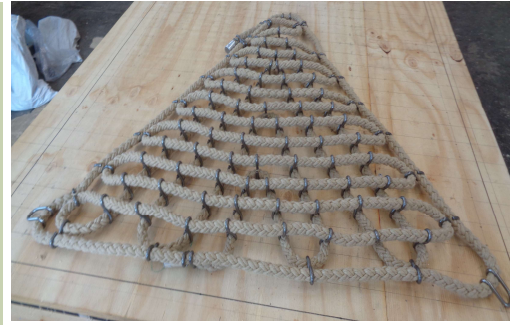

Références	Désignation	Dimensions
AC-FILET-TN100	Filet triangulaire Format nid 100 (filet seul)	1,00 m x 1,00 m x 1,00 m
AC-FILET-TN120	Filet triangulaire Format nid 120 (filet seul)	1,20 m x 1,20 m x 1,20 m
AC-FILET-TN200	Filet triangulaire Format nid 200 (filet seul)	2,00 m x 2,00 m x 2,00 m
AC-FILET-TN250	Filet triangulaire Format nid 250 (filet seul)	2,50 m x 2,50 m x 2,50 m
AC-FILET-TN282	Filet triangulaire Format nid 282 (filet seul)	2,00 m x 2,00 m x 2,82 m
AC-FILET-TN350	Filet triangulaire Format nid 350 (filet seul)	1,70 m x 3,20 m x 3,50 m
AC-CF-24	Corde de fixation 24mm + sers-câbles	À la longueur souhaitée
AC-CF-36	Corde de fixation 36mm + sers-câbles	À la longueur souhaitée