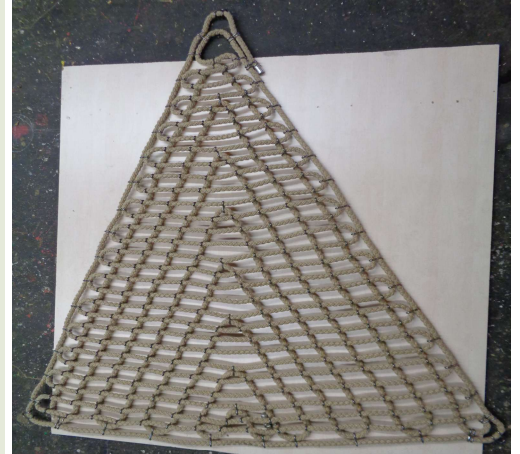

Références	Désignation	Dimensions
AC-FILET-TN100	Filet triangulaire Format nid 100 (filet seul)	1,00 m x 1,00 m x 1,00 m
AC-FILET-TN120	Filet triangulaire Format nid 120 (filet seul)	1,20 m x 1,20 m x 1,20 m
AC-FILET-TN200	Filet triangulaire Format nid 200 (filet seul)	2,00 m x 2,00 m x 2,00 m
AC-FILET-TN250	Filet triangulaire Format nid 250 (filet seul)	2,50 m x 2,50 m x 2,50 m
AC-FILET-TN282	Filet triangulaire Format nid 282 (filet seul)	2,00 m x 2,00 m x 2,82 m
AC-FILET-TN350	Filet triangulaire Format nid 350 (filet seul)	1,70 m x 3,20 m x 3,50 m
AC-CF-24	Corde de fixation 24mm + sers-câbles	À la longueur souhaitée
AC-CF-36	Corde de fixation 36mm + sers-câbles	À la longueur souhaitée