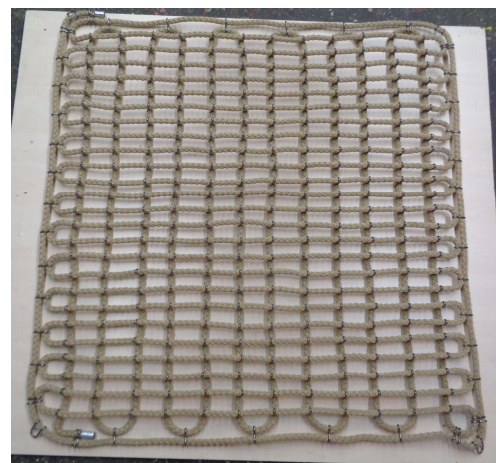

 Filet Rectangulaire - Fabrications Spéciales (Assemblage Double en Quadrillage)

- **Matériau Résistant** : Fabriqué en corde de PP tressée carrée de 24 mm d'épaisseur (couleur naturelle), garantissant une grande durabilité et résistance aux conditions difficiles.
- **Assemblage Double en Quadrillage** : Le filet présente un assemblage double en quadrillage, renforçant la structure et offrant une meilleure stabilité, tout en garantissant une sécurité optimale pour les animaux.
- **Fixation Sécurisée** : Les connexions sont réalisées avec des crochets en acier inoxydable de type « S », offrant une stabilité et une fiabilité maximales.
- **Exécution Flexible** : Disponible avec boucle de corde ou extrémités de corde, ce filet permet une installation simple et sécurisée, avec une grande flexibilité d'adaptation aux divers types d'aménagements.

 Rectangular Net - Custom Manufacturing (Double Grid Assembly)

- **Durable Material**: Made from 24 mm thick square braided PP rope (natural color), ensuring great durability and resistance to harsh conditions.
- **Double Grid Assembly**: The net features a double grid assembly, reinforcing the structure and offering better stability, while ensuring optimal safety for the animals.
- **Secure Attachment**: The connections are made with stainless steel "S" hooks, providing maximum stability and reliability.
- **Flexible Installation**: Available with rope loops or rope ends, this net allows for easy and secure installation, with great flexibility to adapt to various types of setups.

Références	Désignation	Dimensions
AC-FiletRspé130	Filet rectangulaire spécial 130	1,30 m x 1,20 m
AC-FiletRspé200	Filet rectangulaire spécial 200	2,00 m x 2,00 m