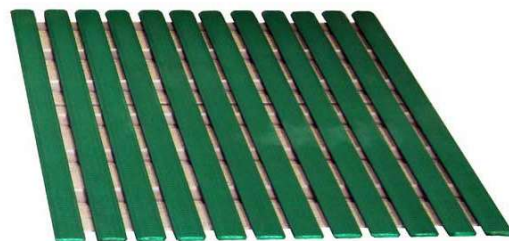

 Caillebotis en lamelles de PVC, couleur verte. Ces caillebotis, fabriqués en lamelles de PVC, sont conçus pour offrir confort et sécurité aux animaux tout en facilitant l'entretien des cages.

- **Adaptabilité** : Compatibles avec tous nos formats de cages vétérinaires en polyester.
- **Confort et sécurité** : Fournissent un support stable et confortable pour les animaux, tout en permettant une circulation optimale de l'air.
- **Facilité d'entretien** : Faciles à nettoyer, ils favorisent un environnement hygiénique pour les animaux.
- **Évacuation optimale** : Conçus pour assurer un bon écoulement des fluides, facilitant ainsi l'entretien des cages.
- **Durabilité** : Fabriqués en PVC robuste pour une utilisation prolongée.

 Green PVC slatted gratings. These slatted gratings, made from PVC, are designed to provide comfort and safety for animals while making cage maintenance easier.

- **Adaptability**: Compatible with all our polyester veterinary cage formats.
- **Comfort and safety**: Provide a stable and comfortable support for animals, while ensuring optimal air circulation.
- **Ease of maintenance**: Easy to clean, promoting a hygienic environment for the animals.
- **Optimal drainage**: Designed to ensure proper fluid flow, facilitating cage maintenance.
- **Durability**: Made from robust PVC for long-lasting use.

Références	Désignation	Epaisseur
AC-AC000101	Caillebotis pour cage A Polyester	25 mm
AC-AC000102	Caillebotis pour cage B Polyester / Polyvet < 24h	25 mm
AC-AC000103	Caillebotis pour cage C Polyester / Polyvet > 24h	25 mm