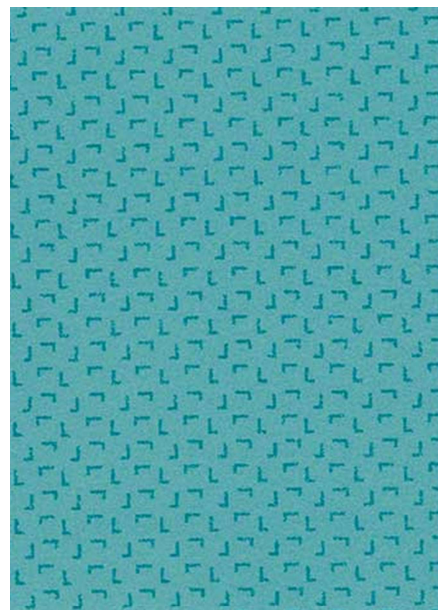

 Tapis pour Table de Consultation Vétérinaire - Turquoise à Motifs

- **Design Élégant :** Ce tapis de couleur turquoise à motifs, avec sa référence Corner Turquoise, ajoute une touche de fraîcheur et de modernité à l'espace de consultation vétérinaire tout en offrant un confort optimal aux animaux.
- **Compatibilité Parfaite :** Conçu pour s'adapter parfaitement aux tables de consultation vétérinaires, il assure une installation facile et stable, offrant un ajustement précis pour une utilisation sans tracas.
- **Praticité et Entretien Simplifié :** Facile à nettoyer, ce tapis est résistant aux produits d'entretien tout en offrant une surface antidérapante pour garantir la sécurité des animaux et des professionnels.
- **Durabilité et Qualité :** Fabriqué avec des matériaux robustes, ce tapis conserve sa forme et son apparence au fil du temps, assurant une longue durée de vie même dans des environnements exigeants.

 Mat for Veterinary Consultation Table - Turquoise with Patterns

- **Elegant Design:** This turquoise patterned mat, with its reference Corner Turquoise, adds a touch of freshness and modernity to the veterinary consultation space while providing optimal comfort for animals.
- **Perfect Compatibility:** Designed to perfectly fit veterinary consultation tables, it ensures easy and stable installation, offering a precise fit for hassle-free use.
- **Practicality and Simplified Maintenance:** Easy to clean, this mat is resistant to cleaning products while offering a non-slip surface to ensure the safety of both animals and professionals.
- **Durability and Quality:** Made from sturdy materials, this mat maintains its shape and appearance over time, ensuring long-lasting durability even in demanding environments.

Références	Désignation
AC-AC3000729	Tapis pour table de consultation – Corner turquoise