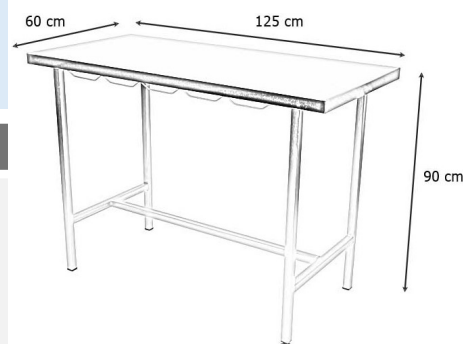

#### Caractéristiques Techniques

- Format de la table : 60 x 125 x 90 cm
- Taille du plateau de la table : 60 x 125 cm
- Plateau plat inox ou avec tapis et cadre
- Crochets d'attache
- Vérin de stabilité
- Possibilité d'intégrer un tapis de couleur (bleu, vert, gris chiné clair ou foncé et gris anthracite) avec cadre
- Possibilité d'intégrer une évacuation en V
- Possibilité d'intégrer un plateau de pesée

🇬🇧 Discover our stainless steel veterinary examination table, designed to accommodate both small and large animals.

- **Tray**: Available in flat stainless steel tray or with a rubber mat and frame.
- **Fixed Height**: Designed to ensure stability during consultations, creating a secure environment for animals.
- **Durability and Easy Maintenance**: Made of stainless steel, it withstands wear and is easy to clean, ensuring optimal hygiene.

#### Caractéristiques Techniques

- Table Dimensions: 60 x 125 x 90 cm
- Tabletop Size: 60 x 125 cm
- Flat Stainless Steel Top or with mat and frame.
- Attachment Hooks
- Stability Actuator
- Option to Integrate a Colored Mat (blue, green, light gray fleck, dark gray, or anthracite gray) with Frame
- Option to Integrate a V-Shaped Drainage
- Option to Integrate a Weighing Platform

Références	Désignation	Dimensions
AC-TA300000	Table de consultation plateau plat inox	60 x 125 x 90 cm
AC-TA300010	Table de consultation plateau tapis et cadre	60 x 125 x 90 cm