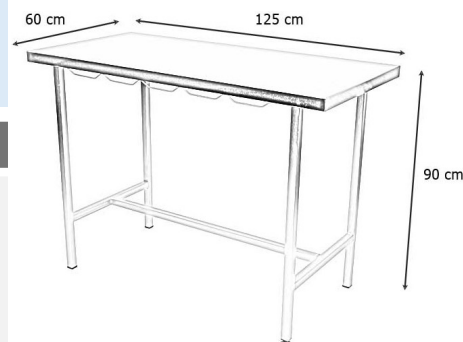

Cette table est un excellent choix pour les vétérinaires soucieux de la qualité et du confort dans leur pratique.

Caractéristiques Techniques

- Format de la table : 60 x 125 x 90 cm
- Taille du plateau de la table : 60 x 125 cm
- Plateau plat inox ou avec tapis et cadre
- Crochets d'attache
- Vérin de stabilité
- Possibilité d'intégrer un tapis de couleur (bleu, vert, gris chiné clair ou foncé et gris anthracite) avec cadre
- Possibilité d'intégrer une évacuation en V
- Possibilité d'intégrer un plateau de pesée

 Discover our stainless steel veterinary examination table, designed to accommodate both small and large animals.

- **Tray**: Available in flat stainless steel tray or with a rubber mat and frame.
- **Fixed Height**: Designed to ensure stability during consultations, creating a secure environment for animals.
- **Durability and Easy Maintenance**: Made of stainless steel, it withstands wear and is easy to clean, ensuring optimal hygiene.

This table is an excellent choice for veterinarians who value quality and comfort in their practice.

Caractéristiques Techniques

- Table Dimensions: 60 x 125 x 90 cm
- Tabletop Size: 60 x 125 cm
- Flat Stainless Steel Top or with mat and frame.
- Attachment Hooks
- Stability Actuator
- Option to Integrate a Colored Mat (blue, green, light gray fleck, dark gray, or anthracite gray) with Frame
- Option to Integrate a V-Shaped Drainage
- Option to Integrate a Weighing Platform

Références	Désignation	Dimensions
AC-TA300000	Table de consultation plateau plat inox	60 x 125 x 90 cm
AC-TA300010	Table de consultation plateau tapis et cadre	60 x 125 x 90 cm