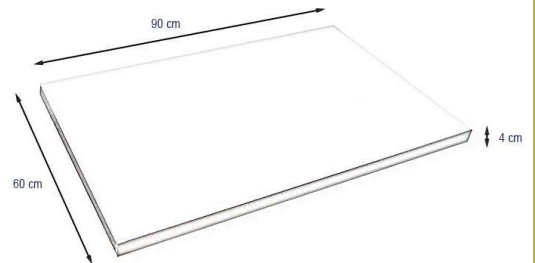


 Plateau de pesée vétérinaire au sol, conçu pour peser aussi bien les petits animaux que les plus grands, avec une capacité maximale de 200 kg.

- **Plateforme en Acier Inoxydable** : Offrant une surface plate, résistante et facile à nettoyer, idéale pour garantir une hygiène optimale dans les cliniques vétérinaires.
- **Capacité de Pesée de 200 kg** : Permet de peser une large gamme d'animaux, de manière précise et fiable, adaptée à tous types de soins vétérinaires.
- **Écran LCD** : Affiche les résultats de manière claire et lisible, avec une lecture rapide pour un suivi précis du poids des animaux.
- **Utilisation Simple et Rapide** : Facile à utiliser, ce plateau garantit une pesée pratique et efficace, essentiel pour les examens vétérinaires.

Ce plateau de pesée vétérinaire allie robustesse, précision et simplicité d'utilisation, pour une gestion optimale du poids des animaux en clinique.

 Veterinary weighing scale platform, designed to weigh both small and large animals, with a maximum capacity of 200 kg.

- **Stainless Steel Platform**: Provides a flat, durable, and easy-to-clean surface, ideal for ensuring optimal hygiene in veterinary clinics. 200 kg Weighing Capacity: Allows for weighing a wide range of animals, providing precise and reliable measurements suitable for all types of veterinary care.
- **LCD Display**: Clearly shows the results in a readable format, with quick readings for accurate tracking of animal weight.
- **Simple and Quick Use**: Easy to operate, this platform ensures practical and efficient weighing, essential for veterinary exams.

This veterinary weighing platform combines durability, precision, and ease of use, ensuring optimal management of animal weight in the clinic.

Références	Désignation	Dimensions	Capacité
AC-EQ300000	Plateau de pesée au sol 200kg	90 cm x 60 cm x 4 cm	200 kg