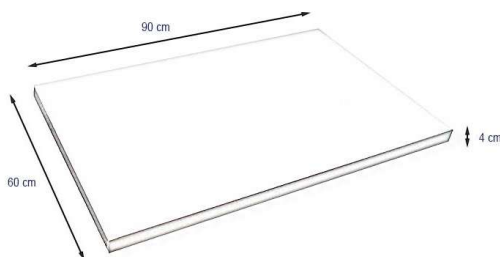

-  Plateau de pesée vétérinaire avec une capacité maximale de 200 kg.
- Plateforme en Acier Inoxydable** : Surface plate, résistante et facile à nettoyer, idéale pour garantir une hygiène optimale.
- Capacité de Pesée de 200 kg** : Permet de peser une large gamme d'animaux avec précision et fiabilité.
- Écran LCD** : Affiche les résultats de manière claire et lisible, avec une lecture rapide pour un suivi précis du poids des animaux.
- Utilisation Simple et Rapide** : Quatre touches de fonction permettant une pesée pratique et efficace pour un suivi optimal du poids des animaux.
- Fonction Hold** : Maintient les valeurs pour une meilleure lisibilité, même en cas de mouvements.
- Alimentation Économique** : Fonction d'extinction automatique pour économiser de l'énergie, avec possibilité d'alimentation secteur ou sur piles (option).
- Tapis en Caoutchouc Inclus** : Un tapis en caoutchouc gris séparé est fourni pour une meilleure stabilité et confort de l'animal pendant la pesée.

Références	Désignation	Dimensions	Capacité
AC-EQ300000	Plateau de pesée au sol 200kg	90 cm x 60 cm x 4 cm	200 kg

 Veterinary weighing tray with a maximum capacity of 200 kg.

- **Stainless Steel Platform:** Flat surface, resistant and easy to clean, ideal for ensuring optimal hygiene.
- **Weighing capacity of 200 kg:** Allows to weigh a wide range of animals with precision and reliability.
- **LCD display:** Displays the results clearly and legibly, with quick reading for accurate tracking of animal weight.
- **Simple and Quick Use:** Four function keys for convenient and efficient weighing for optimal monitoring of the weight of animals.
- **Hold function:** Maintains the values for better readability, even in case of movements.
- **Economical power supply:** Automatic power-off function to save energy, with the possibility of mains or battery power (option).
- **Rubber Mat Included:** A separate grey rubber mat is provided for better stability and comfort of the animal during weighing.