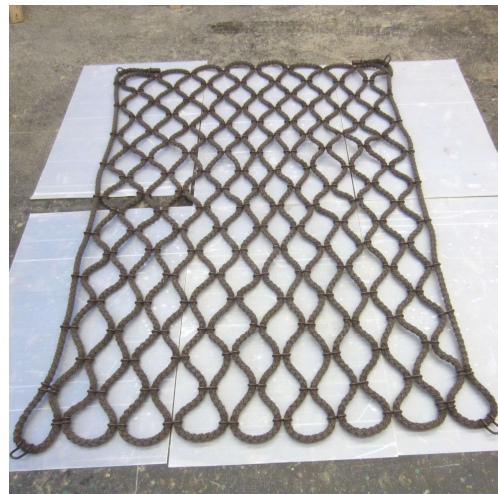

Références	Désignation	Dimensions
AC-FILET-RJ80	Filet rectangulaire Format jeux 80 (filet seul)	0,80 m x 1,00 m
AC-FILET-RJ100	Filet rectangulaire Format jeux 100 (filet seul)	1,00 m x 1,00 m
AC-FILET-RJ200	Filet rectangulaire Format jeux 200 (filet seul)	2,00 m x 2,00 m
AC-FILET-RJ400	Filet rectangulaire Format jeux 400 (filet seul)	4,00 m x 4,00 m
AC-CF-24	Corde de fixation 24 mm + sers-câbles	À la longueur souhaitée
AC-CF-36	Corde de fixation 36 mm + sers-câbles	À la longueur souhaitée