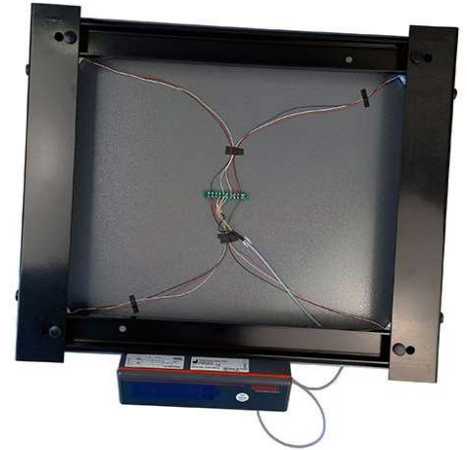

**Balance pour Table de Consultation Vétérinaire - Kit Complet Sans Plateau**

- **Kit Complet** : Ce kit comprend tous les éléments nécessaires pour une balance de table de consultation vétérinaire, à l'exception du plateau, offrant une solution modulaire et personnalisable selon vos besoins spécifiques.
- **Précision et Fiabilité** : Conçue pour offrir des mesures précises et fiables, cette balance est idéale pour peser les animaux lors des consultations vétérinaires, assurant un suivi exact du poids dans un environnement médical.
- **Durabilité et Robustesse** : Fabriquée avec des matériaux de haute qualité, cette balance est conçue pour résister à une utilisation quotidienne dans un environnement vétérinaire exigeant, garantissant une longue durée de vie et des performances constantes.

**Veterinary Consultation Table Scale - Complete Kit Without Platform**

- **Complete Kit**: This kit includes all the necessary components for a veterinary consultation table scale, except for the platform, offering a modular and customizable solution to meet your specific needs.
- **Precision and Reliability**: Designed to provide accurate and reliable measurements, this scale is ideal for weighing animals during veterinary consultations, ensuring precise weight tracking in a medical environment.
- **Durability and Strength**: Made from high-quality materials, this scale is built to withstand daily use in a demanding veterinary environment, ensuring long-lasting performance and consistent reliability.

Références	Désignation
AC-AC000003	Balance pour table de consultation (Kit complet sans plateau)