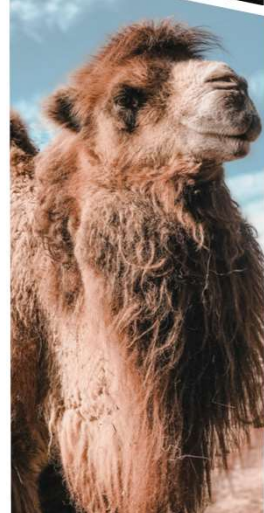

Références	Dimensions	Espacements
AC-GAN-0,80	H 0,80 x 10 m	4-5 cm
AC-GAN-1	H 1 x 10 m	4-5 cm
AC-GAN-1,20	H 1,20 x 10m	4-5 cm
AC-GAN-1,50	H1,50 x 5 m	4-5 cm
AC-GAN-1,70	1,70 x 5 m	4-5 cm