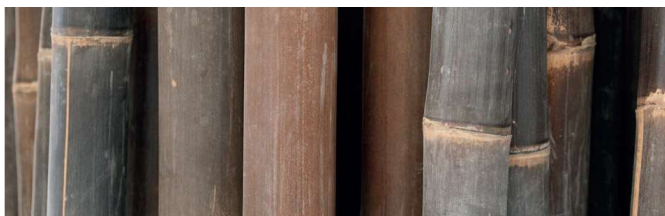

 La gamme **Apus noir** se décompose en deux sous espèces, qui ont la particularité d'avoir une couleur qui peut passer par différente nuance de marron au noir mate.

Ses parois sont très solides le rendant adapté à de multiples applications structurelle ou décorative.

 The Apus Noir range consists of two subspecies, characterized by a color that can vary from different shades of brown to matte black.

Its walls are very strong, making it suitable for a variety of structural and decorative applications.

Références	Dimensions
AC-APN-3/5-200-2	∅ 3-5 cm L 200 cm
AC-APN-3/5-290-3	∅ 3-5 cm L 300 cm
AC-APN-6/7-200-2	∅ 6-7 cm L 200 cm
AC-APN-6/7-300-3	∅ 6-7 cm L 300 cm
AC-APN-6/7-400-4	∅ 6-7 cm L 400 cm
AC-APN-6/7-500-5	∅ 6-7 cm L 500 cm
AC-APN-6/7-590-5	∅ 6-7 cm L 590 cm
AC-APN-8/10-200-2	∅ 8-10 cm L 200 cm
AC-APN-8/10-300-3	∅ 8-10 cm L 300 cm
AC-APN-8/10-400-4	∅ 8-10 cm L 400 cm
AC-APN-8/10-500-5	∅ 8-10 cm L 500 cm
AC-APN-8/10-590-6	∅ 8-10 cm L 590 cm
AC-APN-10/13-200-2	∅ 10-13 cm L 200 cm
AC-APN-10/13-300-3	∅ 10-13 cm L 300 cm
AC-APN-10/13-400-4	∅ 10-13 cm L 400 cm
AC-APN-10/13-500-5	∅ 10-13 cm L 500 cm
AC-APN-10/13-590-6	∅ 10-13 cm L 590 cm