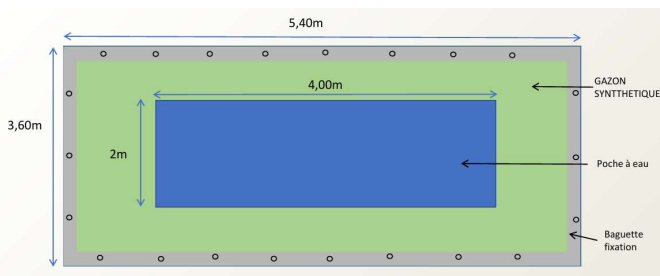

-  Avec l'Aquaplay, jouer et marcher sur l'eau devient désormais possible !
- **Innovant et écologique** : L'Aquaplay est conçu pour offrir une expérience de jeu unique tout en respectant l'environnement. Composé à 85 % de matériaux éco-responsables et fabriqué en France, il peut être utilisé aussi bien en intérieur qu'en extérieur.
 - **Pédagogique** : Ce matelas à eau améliore la flexibilité, l'équilibre et la coordination des enfants, tout en favorisant le développement de la motricité de manière ludique.
 - **Ludique** : Sa surface souple et flottante procure une sensation de rebond unique, offrant des moments de rire et de joie, aussi bien pour les enfants que pour les adultes.
 - **Inclusif** : Conçu pour tout le monde, l'Aquaplay crée un espace convivial où se partagent des expériences et des rencontres, favorisant les échanges.
 - **Pratique** : Aucun travail de construction n'est nécessaire, il suffit d'une surface plane, ce qui signifie qu'il n'y a pas de budget supplémentaire.

| Références | Désignation | Dimensions | Poids |
|----------------|--------------|---------------|--------|
| AC-AQUAPLAY PF | AQUAPLAY 500 | 2.40 x 3.60 m | 500 kg |
| AC-AQUAPLAY GF | AQUAPLAY 700 | 5.40 x 3.60 m | 700kg |