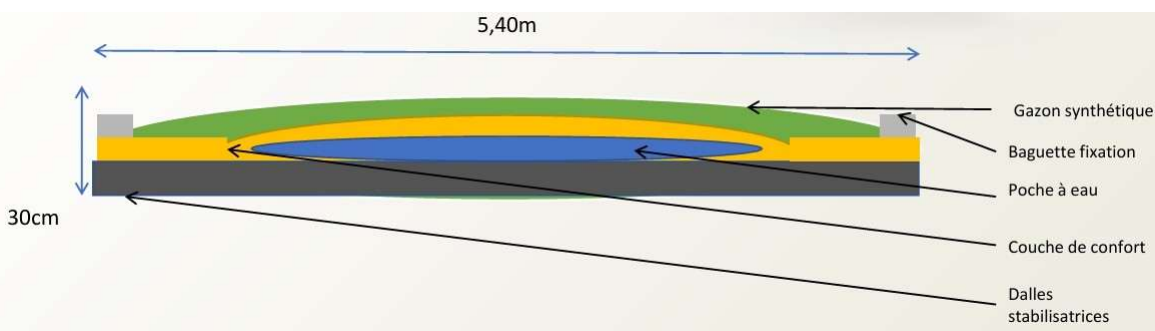

-  Avec l'Aquaplay, jouer et marcher sur l'eau devient désormais possible !
- **Innovant et écologique** : L'Aquaplay est conçu pour offrir une expérience de jeu unique tout en respectant l'environnement. Composé à 85 % de matériaux éco-responsables et fabriqué en France, il peut être utilisé aussi bien en intérieur qu'en extérieur.
 - **Pédagogique** : Ce matelas à eau améliore la flexibilité, l'équilibre et la coordination des enfants, tout en favorisant le développement de la motricité de manière ludique.
 - **Ludique** : Sa surface souple et flottante procure une sensation de rebond unique, offrant des moments de rire et de joie, aussi bien pour les enfants que pour les adultes.
 - **Inclusif** : Conçu pour tout le monde, l'Aquaplay crée un espace convivial où se partagent des expériences et des rencontres, favorisant les échanges.
 - **Pratique** : Aucun travail de construction n'est nécessaire, il suffit d'une surface plane, ce qui signifie qu'il n'y a pas de budget supplémentaire.

| Références | Désignation | Dimensions | Poids |
|----------------|--------------|---------------|--------|
| AC-AQUAPLAY PF | AQUAPLAY 500 | 2.40 x 3.60 m | 500 kg |
| AC-AQUAPLAY GF | AQUAPLAY 700 | 5.40 x 3.60 m | 700kg |