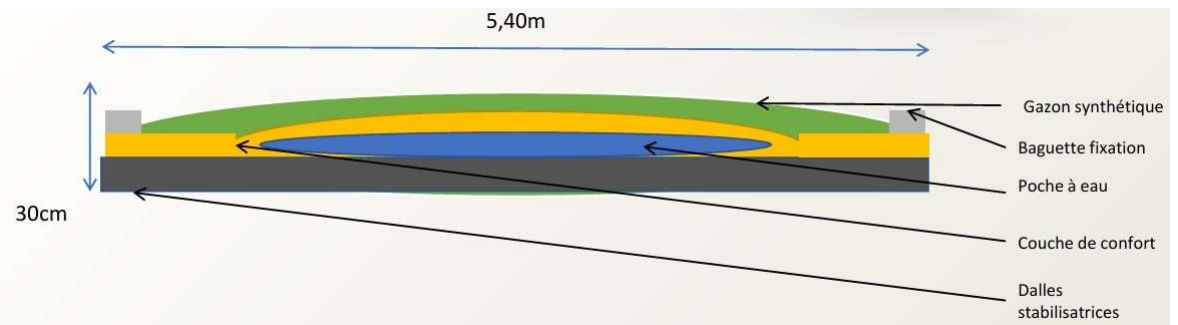

-  Avec l'Aquaplay, jouer et marcher sur l'eau devient désormais possible !
- **Innovant et écologique** : L'Aquaplay est conçu pour offrir une expérience de jeu unique tout en respectant l'environnement. Composé à 85 % de matériaux éco-responsables et fabriqué en France, il peut être utilisé aussi bien en intérieur qu'en extérieur.
 - **Pédagogique** : Ce matelas à eau améliore la flexibilité, l'équilibre et la coordination des enfants, tout en favorisant le développement de la motricité de manière ludique.
 - **Ludique** : Sa surface souple et flottante procure une sensation de rebond unique, offrant des moments de rire et de joie, aussi bien pour les enfants que pour les adultes.
 - **Inclusif** : Conçu pour tout le monde, l'Aquaplay crée un espace convivial où se partagent des expériences et des rencontres, favorisant les échanges.
 - **Pratique** : Aucun travail de construction n'est nécessaire, il suffit d'une surface plane, ce qui signifie qu'il n'y a pas de budget supplémentaire.

| Références | Désignation | Dimensions | Poids |
|----------------|--------------|---------------|--------|
| AC-AQUAPLAY PF | AQUAPLAY 500 | 2.40 x 3.60 m | 500 kg |
| AC-AQUAPLAY GF | AQUAPLAY 700 | 5.40 x 3.60 m | 700kg |