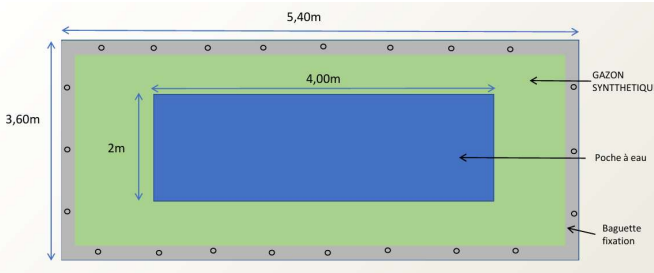

-  Avec l'Aquaplay, jouer et marcher sur l'eau devient désormais possible !
- **Innovant et écologique** : L'Aquaplay est conçu pour offrir une expérience de jeu unique tout en respectant l'environnement. Composé à 85 % de matériaux éco-responsables et fabriqué en France, il peut être utilisé aussi bien en intérieur qu'en extérieur.
 - **Pédagogique** : Ce matelas à eau améliore la flexibilité, l'équilibre et la coordination des enfants, tout en favorisant le développement de la motricité de manière ludique.
 - **Ludique** : Sa surface souple et flottante procure une sensation de rebond unique, offrant des moments de rire et de joie, aussi bien pour les enfants que pour les adultes.
 - **Inclusif** : Conçu pour tout le monde, l'Aquaplay crée un espace convivial où se partagent des expériences et des rencontres, favorisant les échanges.
 - **Pratique** : Aucun travail de construction n'est nécessaire, il suffit d'une surface plane, ce qui signifie qu'il n'y a pas de budget supplémentaire.

| Références | Désignation | Dimensions | Poids |
|----------------|--------------|---------------|--------|
| AC-AQUAPLAY PF | AQUAPLAY 500 | 2.40 x 3.60 m | 500 kg |
| AC-AQUAPLAY GF | AQUAPLAY 700 | 5.40 x 3.60 m | 700kg |