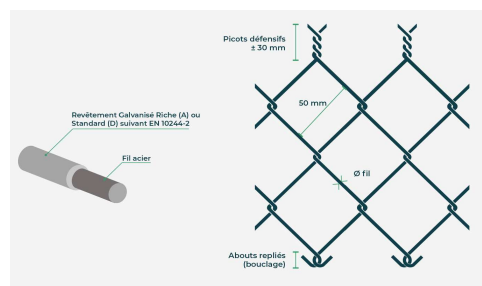

 Ce rouleau de grillage simple torsion est une solution efficace pour clôturer et délimiter divers espaces.

- **Recommandé pour grands périmètres** : Idéal pour sécuriser de vastes zones, qu'il s'agisse d'habitations ou de sites tertiaires.
- **Adaptation facile** : Se conforme aisément aux terrains nivelés, offrant une installation flexible.
- **Facilité de pose** : Conçu pour être monté rapidement, réduisant le temps d'installation.
- **Solidité élevée** : Résiste aux collisions et aux chocs, garantissant une durabilité optimale.
- **Revêtement galvanisé** : Disponible avec un revêtement riche (A) ou standard (D) pour une protection accrue contre la corrosion.

Ce grillage est donc une option robuste et pratique pour délimiter des espaces en toute sécurité.

 This single-twist wire mesh roll is an effective solution for fencing and delimiting various spaces.

- **Recommended for large perimeters**: Ideal for securing vast areas, whether for residential properties or tertiary sites.
- **Easy adaptation**: Conforms easily to leveled terrain, providing flexible installation.
- **Easy installation**: Designed for quick mounting, reducing installation time.
- **High durability**: Resistant to collisions and impacts, ensuring optimal longevity.
- **Galvanized coating**: Available with a rich coating (A) or standard (D) for enhanced corrosion protection.

This fencing is therefore a robust and practical option for securely delimiting spaces.

Références	Maille	Diamètre du fil	Hauteur
AC-M30GALVA	30 x 30 mm	ø 2 ; 2,00 ; 2,20	2 m
AC-M40GALVA	40 x 40 mm	ø 2 ; 2,20 ; 2,40	2 m
AC-M45GALVA	45 x 45 mm	ø 2,20 ; 2,40 ; 2,70	4 m
AC-M50GALVA	50 x 50 mm	ø 2,1 / 3,1 ; 2,5 / 3,0 ; 2,6 / 3,8	4 m
AC-M60GALVA	60 x 60 mm	ø de 2,20 à 3,90	4 m
AC-M80GALVA	80 x 80 mm	ø de 2,70 à 9,90	4 m