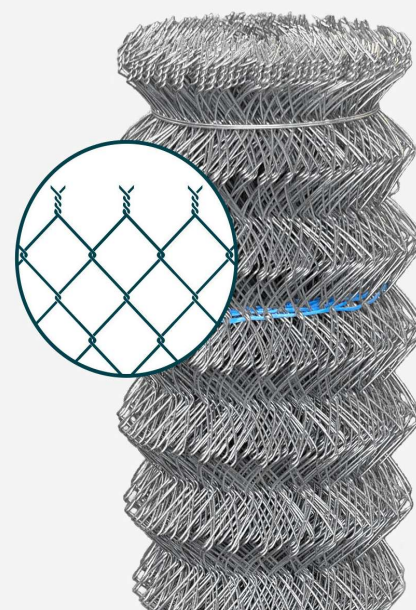

 Ce rouleau de grillage simple torsion est une solution efficace pour clôturer et délimiter divers espaces.

- **Recommandé pour grands périmètres** : Idéal pour sécuriser de vastes zones, qu'il s'agisse d'habitations ou de sites tertiaires.
- **Adaptation facile** : Se conforme aisément aux terrains nivelés, offrant une installation flexible.
- **Facilité de pose** : Conçu pour être monté rapidement, réduisant le temps d'installation.
- **Solidité élevée** : Résiste aux collisions et aux chocs, garantissant une durabilité optimale.
- **Revêtement galvanisé** : Disponible avec un revêtement riche (A) ou standard (D) pour une protection accrue contre la corrosion.

Ce grillage est donc une option robuste et pratique pour délimiter des espaces en toute sécurité.

 This single-twist wire mesh roll is an effective solution for fencing and delimiting various spaces.

- **Recommended for large perimeters**: Ideal for securing vast areas, whether for residential properties or tertiary sites.
- **Easy adaptation**: Conforms easily to leveled terrain, providing flexible installation.
- **Easy installation**: Designed for quick mounting, reducing installation time.
- **High durability**: Resistant to collisions and impacts, ensuring optimal longevity.
- **Galvanized coating**: Available with a rich coating (A) or standard (D) for enhanced corrosion protection.

This fencing is therefore a robust and practical option for securely delimiting spaces.

Références	Maille	Diamètre du fil	Hauteur
AC-M30GALVA	30 x 30 mm	ø 2 ; 2,00 ; 2,20	2 m
AC-M40GALVA	40 x 40 mm	ø 2 ; 2,20 ; 2,40	2 m
AC-M45GALVA	45 x 45 mm	ø 2,20 ; 2,40 ; 2,70	4 m
AC-M50GALVA	50 x 50 mm	ø 2,1 / 3,1 ; 2,5 / 3,0 ; 2,6 / 3,8	4 m
AC-M60GALVA	60 x 60 mm	ø de 2,20 à 3,90	4 m
AC-M80GALVA	80 x 80 mm	ø de 2,70 à 9,90	4 m