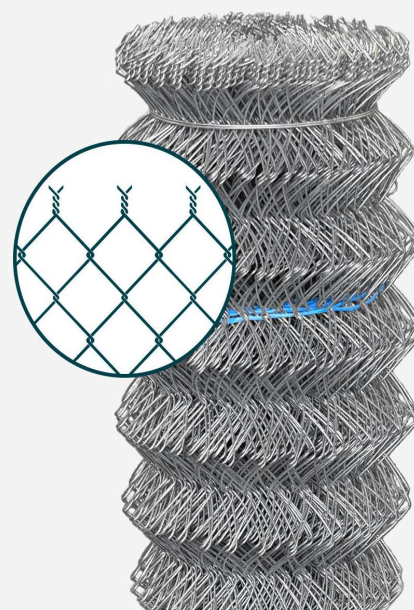

🇫🇷 Ce rouleau de grillage simple torsion est une solution efficace pour clôturer et délimiter divers espaces.

- **Recommandé pour grands périmètres** : Idéal pour sécuriser de vastes zones, qu'il s'agisse d'habitations ou de sites tertiaires.
- **Adaptation facile** : Se conforme aisément aux terrains nivelés, offrant une installation flexible.
- **Facilité de pose** : Conçu pour être monté rapidement, réduisant le temps d'installation.
- **Solidité élevée** : Résiste aux collisions et aux chocs, garantissant une durabilité optimale.
- **Revêtement galvanisé** : Disponible avec un revêtement riche (A) ou standard (D) pour une protection accrue contre la corrosion.

Ce grillage est donc une option robuste et pratique pour délimiter des espaces en toute sécurité.

🇬🇧 This single-twist wire mesh roll is an effective solution for fencing and delimiting various spaces.

- **Recommended for large perimeters**: Ideal for securing vast areas, whether for residential properties or tertiary sites.
- **Easy adaptation**: Conforms easily to leveled terrain, providing flexible installation.
- **Easy installation**: Designed for quick mounting, reducing installation time.
- **High durability**: Resistant to collisions and impacts, ensuring optimal longevity.
- **Galvanized coating**: Available with a rich coating (A) or standard (D) for enhanced corrosion protection.

This fencing is therefore a robust and practical option for securely delimiting spaces.

Références	Maille	Diamètre du fil	Hauteur
AC-M30GALVA	30 x 30 mm	ø 2 ; 2,00 ; 2,20	2 m
AC-M40GALVA	40 x 40 mm	ø 2 ; 2,20 ; 2,40	2 m
AC-M45GALVA	45 x 45 mm	ø 2,20 ; 2,40 ; 2,70	4 m
AC-M50GALVA	50 x 50 mm	ø 2,1 / 3,1 ; 2,5 / 3,0 ; 2,6 / 3,8	4 m
AC-M60GALVA	60 x 60 mm	ø de 2,20 à 3,90	4 m
AC-M80GALVA	80 x 80 mm	ø de 2,70 à 9,90	4 m