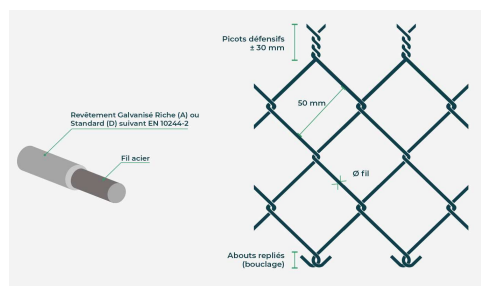

🇫🇷 Ce rouleau de grillage simple torsion est une solution efficace pour clôturer et délimiter divers espaces.

- **Recommandé pour grands périmètres** : Idéal pour sécuriser de vastes zones, qu'il s'agisse d'habitations ou de sites tertiaires.
- **Adaptation facile** : Se conforme aisément aux terrains nivelés, offrant une installation flexible.
- **Facilité de pose** : Conçu pour être monté rapidement, réduisant le temps d'installation.
- **Solidité élevée** : Résiste aux collisions et aux chocs, garantissant une durabilité optimale.
- **Revêtement galvanisé** : Disponible avec un revêtement riche (A) ou standard (D) pour une protection accrue contre la corrosion.

Ce grillage est donc une option robuste et pratique pour délimiter des espaces en toute sécurité.

🇬🇧 This single-twist wire mesh roll is an effective solution for fencing and delimiting various spaces.

- **Recommended for large perimeters**: Ideal for securing vast areas, whether for residential properties or tertiary sites.
- **Easy adaptation**: Conforms easily to leveled terrain, providing flexible installation.
- **Easy installation**: Designed for quick mounting, reducing installation time.
- **High durability**: Resistant to collisions and impacts, ensuring optimal longevity.
- **Galvanized coating**: Available with a rich coating (A) or standard (D) for enhanced corrosion protection.

This fencing is therefore a robust and practical option for securely delimiting spaces.

Références	Maille	Diamètre du fil	Hauteur
AC-M30GALVA	30 x 30 mm	ø 2 ; 2,00 ; 2,20	2 m
AC-M40GALVA	40 x 40 mm	ø 2 ; 2,20 ; 2,40	2 m
AC-M45GALVA	45 x 45 mm	ø 2,20 ; 2,40 ; 2,70	4 m
AC-M50GALVA	50 x 50 mm	ø 2,1 / 3,1 ; 2,5 / 3,0 ; 2,6 / 3,8	4 m
AC-M60GALVA	60 x 60 mm	ø de 2,20 à 3,90	4 m
AC-M80GALVA	80 x 80 mm	ø de 2,70 à 9,90	4 m