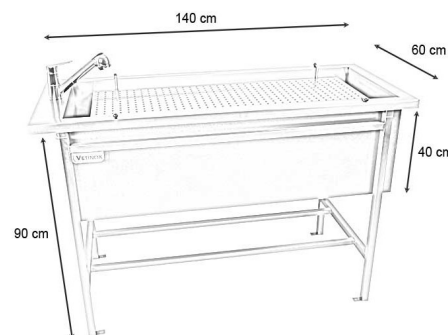

Disponible avec de nombreuses options pour personnaliser votre équipement selon vos besoins.

Caractéristiques Techniques

- Plateau perforé (trous de diamètre 8 mm, espacés chacun de 60mm) amovible
- Profondeur de 40 cm
- Hauteur idéale pour travailler assis
- Robinet mélangeur avec douchette
- Evacuation centrale
- Table équipée d'un sabot d'une profondeur de 16 cm

 This preparation table, made of stainless steel, is designed to provide strength and functionality.

- **Perforated Tray**: Ensures effective drainage and optimal support for animals.
- **Mixer Tap with Hand Shower**: Facilitates cleaning and hygiene for animals.

Available with numerous options to customize your equipment according to your needs.

Technical Characteristics

- Removable tray with grilles (30 mm diameter, spaced 10 mm apart) or perforated (8 mm diameter holes, spaced 60 mm apart)
- Depth of 40 cm
- Ideal height for working while seated
- Mixer tap with hand shower
- Central drainage
- Option to add a footrest (depth of 16 cm)

Références	Désignation	Dimensions
AC-TA170100	Table de préparation plateau perforé	140 × 60 × 90 cm