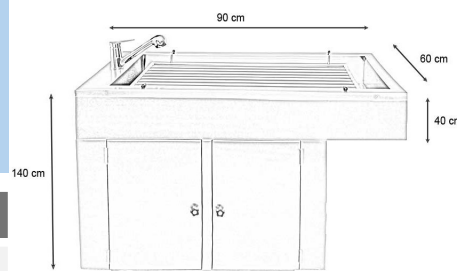

#### Caractéristiques Techniques

- Plateau à barreaux (diamètre de 30 mm, espacés chacun de 10mm) ou perforé (trous de diamètre 8 mm, espacés chacun de 60mm) amovible
- Profondeur de 40 cm
- Hauteur idéale pour travailler assis
- Robinet mélangeur avec douchette
- Evacuation centrale
- Possibilité d'ajouter un sabot (profondeur de 16 cm)

Références	Désignation	Dimensions
AC-TA170010	Table de préparation plateau barreaux avec 2 portes et habillage	140 × 60 × 90 cm

 This stainless steel veterinary prep table is designed to provide a practical, durable, and functional solution for veterinarians, ensuring optimal safety during animal care.

#### Technical Characteristics

- Removable slatted tray (30 mm diameter, spaced 10 mm apart) or perforated (8 mm diameter holes, spaced 60 mm apart)
- Depth of 40 cm
- Ideal height for seated work
- Mixer tap with hand shower
- Central drainage
- Option to add a footrest (depth of 16 cm)