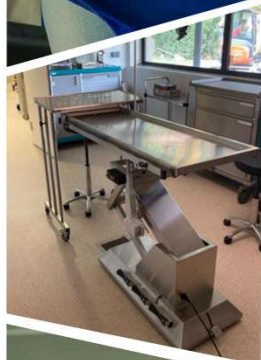

Caractéristiques Techniques

- Plateau à barreaux (diamètre de 30 mm, espacés chacun de 10mm) ou perforé (trous de diamètre 8 mm, espacés chacun de 60mm) amovible
- Profondeur de 40 cm
- Hauteur idéale pour travailler assis
- Robinet mélangeur avec douchette
- Evacuation centrale
- Possibilité d'ajouter un sabot (profondeur de 16 cm)

Références	Désignation	Dimensions
AC-TA170010	Table de préparation plateau barreaux avec 2 portes et habillage	140 × 60 × 90 cm