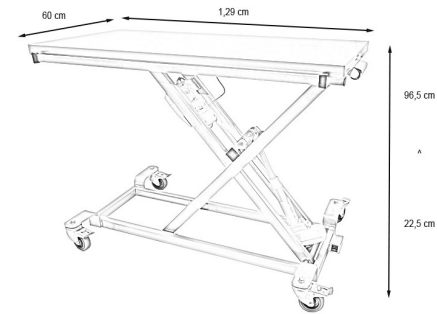


 Polyvalente et innovante, la table de consultation brancard ELITE est à la fois une table de consultation, une table élévatrice, ainsi qu'un chariot de transport. Table disponible avec différentes options, et réalisable sur-mesure.

Caractéristiques Techniques

- Fonction 4 en 1 : table brancard, table élévatrice, table de consultation, table de radiologie
- **Commande électrique de la montée et de la descente par télécommande avec système filaire**
- Vérin électrique silencieux et sans secousse
- Batterie autonome rechargeable intégrée 24 V (longue autonomie)
- Table équipée de 4 roues mobiles à 360° en caoutchouc naturel (anti-trace) avec système de freinage
- Mécanisme en croix pour une stabilité maximum
- Table entièrement en acier inoxydable 304 L
- Barre de contention de chaque côté de la table
- Structure inox garantie 5 ans
- Système électrique garantie 2 ans

Caractéristiques Techniques

- 4-in-1 Function: stretcher table, lifting table, consultation table, radiology table
- **Electric control for raising and lowering via wired remote**
- Silent electric actuator with smooth operation
- Integrated rechargeable autonomous battery 24 V (long-lasting)
- Table equipped with 4 mobile 360° natural rubber wheels (non-marking) with braking system
- Cross mechanism for maximum stability
- Table made entirely of 304 L stainless steel
- Containment bar on each side of the table
- Stainless steel structure guaranteed for 5 years
- Electrical system guaranteed for 2 years

Références	Hauteur max	Hauteur min	Taille du plateau	Charge max
AC-TA100405	96,5 cm	22,5 cm	129 × 60 × 96,5 cm	100 kg