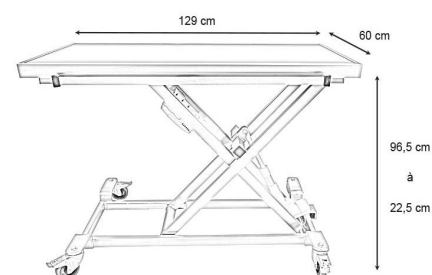


 Polyvalente et innovante, la table de consultation brancard ELITE est à la fois une table de consultation, une table élévatrice, ainsi qu'un chariot de transport. Table disponible avec différentes options, et réalisable sur-mesure.

#### Caractéristiques Techniques

- Fonction 4 en 1 : table brancard, table élévatrice, table de consultation, table de radiologie
- **Commande électrique de la montée et de la descente par télécommande avec système filaire**
- Vérin électrique silencieux et sans secousse
- Batterie autonome rechargeable intégrée 24 V (longue autonomie)
- **Table équipée d'un plateau de radiologie** avec revêtement en polyéthylène spécifique usiné anti-rayure de 16 mm, de couleur bleu
- **Table équipée de 4 roues** mobiles à 360° en caoutchouc naturel (anti-trace) avec système de freinage
- Mécanisme en croix pour une stabilité maximum
- Table entièrement en acier inoxydable 304 L
- Barre de contention de chaque côté de la table
- Structure inox garantie 5 ans
- Système électrique garantie 2 ans

 Versatile and innovative, the ELITE consultation stretcher table serves as both a consultation table and a lifting table, as well as a transport cart. The table is available with various options and can be customized.

| Références  | Hauteur max | Hauteur min | Taille du plateau  | Charge max |
|-------------|-------------|-------------|--------------------|------------|
| AC-TA100415 | 96,5 cm     | 22,5 cm     | 129 × 60 × 96,5 cm | 100 kg     |