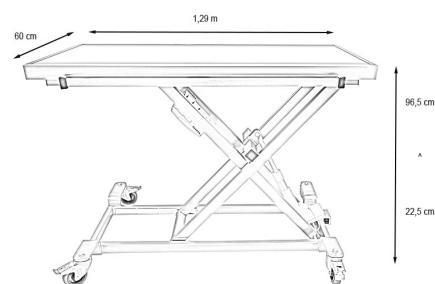

#### Caractéristiques Techniques

- Fonction 4 en 1 : table brancard, table élévatrice, table de consultation, table de radiologie
- **Commande électrique de la montée et de la descente par bouton presseur**
- Vérin électrique silencieux et sans secousse
- Batterie autonome rechargeable intégrée 24 V (longue autonomie)
- **Table équipée d'un plateau de radiologie** avec revêtement en polyéthylène spécifique usiné anti-rayure de 16 mm, de couleur bleu
- Table équipée de 4 roues mobiles à 360° en caoutchouc naturel (anti-trace) avec système de freinage
- Mécanisme en croix pour une stabilité maximum
- Table entièrement en acier inoxydable 304 L
- Barre de contention de chaque côté de la table
- Structure inox garantie 5 ans
- Système électrique garantie 2 ans

 Versatile and innovative, the ELITE consultation stretcher table serves as both a consultation table and a lifting table, as well as a transport cart. The table is available with various options and can be customized.

#### Caractéristiques Techniques

- 4-in-1 Function: stretcher table, lifting table, consultation table, radiology table
- **Electric control for raising and lowering via push button**
- Silent electric actuator with smooth operation
- Integrated rechargeable autonomous battery 24 V (long-lasting)
- **Table equipped with a radiology plate** with a 16 mm scratch-resistant polyethylene coating in blue
- Table equipped with 4 mobile 360° natural rubber wheels (non-marking) with braking system
- Cross mechanism for maximum stability
- Table made entirely of 304 L stainless steel
- Containment bar on each side of the table
- Stainless steel structure guaranteed for 5 years
- Electrical system guaranteed for 2 years

Références	Hauteur max	Hauteur min	Taille du plateau	Charge max
AC-TA100410	96,5 cm	22,5 cm	129 × 60 × 96,5 cm	100 kg