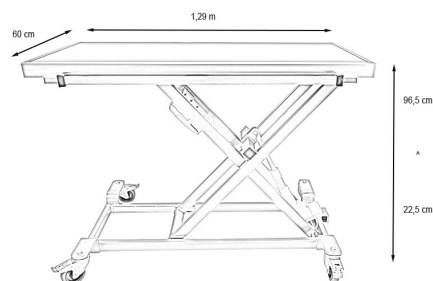

- **Hauteur Variable** : Ajustable de 22,5 à 96,5 cm, cette table facilite non seulement la montée des animaux, mais aussi les consultations des professionnels. Elle permet également de soulever sans effort des animaux jusqu'à 100 kg, même les plus volumineux.
- **Mobilité Optimale** : Son châssis repose sur 4 roues autoguidées, permettant un transport rapide et fluide des animaux d'un endroit à un autre, sans effort.
- **Personnalisation** : Disponible avec différentes options, cette table peut être entièrement réalisée sur-mesure pour répondre aux besoins spécifiques de votre pratique vétérinaire.

Références	Hauteur max	Hauteur min	Taille du plateau	Charge max
AC-TA100410	96,5 cm	22,5 cm	129 × 60 × 96,5 cm	100 kg

 The ELITE Stretcher Consultation Table, combining versatility and innovation, integrates a consultation table, lifting table, transport trolley, and built-in radiology tray to offer a comprehensive solution.

- **Variable Height:** Adjustable from 22.5 to 96.5 cm, this table not only facilitates animal lifting but also enhances consultations for professionals. It can effortlessly lift animals weighing up to 100 kg, including the largest ones.
- **Optimal Mobility:** Its frame is mounted on 4 self-guided wheels, allowing for quick and smooth transport of animals from one location to another with ease.
- **Customization:** Available with various options, this table can be fully customized to meet the specific needs of your veterinary practice.

Références	Hauteur max	Hauteur min	Taille du plateau	Charge max
AC-TA100410	96,5 cm	22,5 cm	129 × 60 × 96,5 cm	100 kg