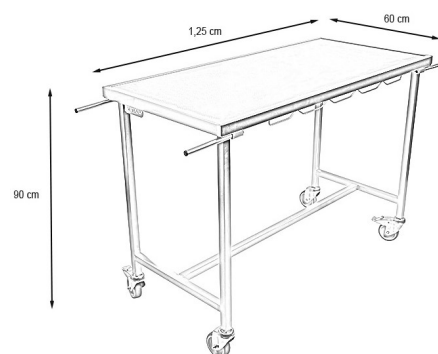


 Cette table brancard vétérinaire, spécialement conçue pour les petits et moyens animaux, allie praticité et confort.

- **4 Poignées Escamotables** : Permettent un transport amovible rapide et efficace d'un endroit à un autre.
- **Châssis Sur 4 Roues** : Équipée de deux roues avec freins, elle assure une mobilité fluide et une sécurité accrue lors des déplacements.
- **Conception Robuste** : Fabriquée pour résister aux exigences d'un environnement vétérinaire tout en garantissant un entretien facile.

Disponible avec différentes options pour adapter le brancard aux besoins spécifiques de votre pratique.

Caractéristiques Techniques

- Brancard amovible
- Crochets d'attache
- Plateau inox ou avec tapis et cadre
- Possibilité d'intégrer un tapis de couleur (marron, vert, bleu et noir) avec cadre
- Dispose de 4 poignées escamotables
- Ainsi que de 4 roulettes dont 2 à freins

 This veterinary stretcher, specially designed for small and medium animals, combines practicality and comfort.

- **4 Retractable Handles**: Allow for quick and efficient removable transport from one place to another.
- **Chassis on 4 Wheels**: Equipped with two wheels featuring brakes, ensuring smooth mobility and enhanced safety during movements.
- **Robust Design**: Built to withstand the demands of a veterinary environment while ensuring easy maintenance.

Références	Désignation	Dimensions
AC-TA100100	Table brancard plateau inox	60 × 125 × 90 cm
AC-TA100200	Table brancard avec tapis et cadre	60 × 125 × 90 cm