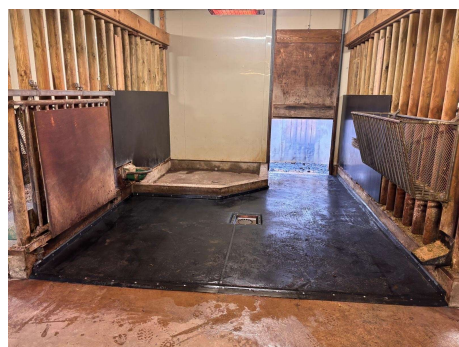

Références	Désignation	Dimensions	Densité
AC-Peg-BU	PEGASE BU	Rouleaux de caoutchouc coupés à dimensions, selon les longueurs	650 kg / m3 (épaisseur sur mesure)