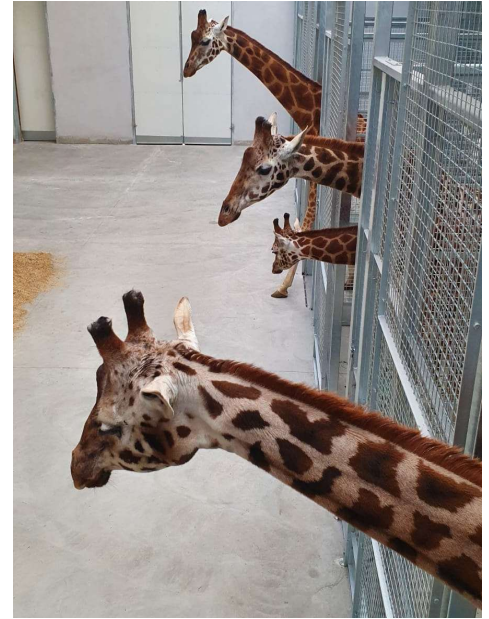

Références	Désignation	Dimensions
TRAINING GIRAFE	TRAINING GIRAFE	Sur mesure