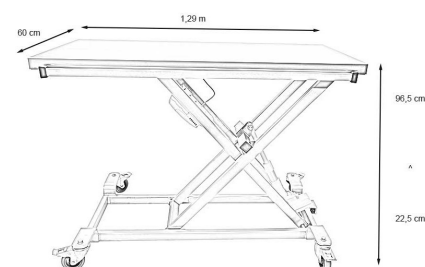

#### Caractéristiques Techniques

- Fonction 4 en 1 : table brancard, table élévatrice, table de consultation, table de radiologie
- **Commande électrique de la montée et de la descente par bouton presseur**
- Vérin électrique silencieux et sans secousse
- Batterie autonome rechargeable intégrée 24 V (longue autonomie)
- Table équipée de 4 roues mobiles à 360° en caoutchouc naturel (anti-trace) avec système de freinage
- Mécanisme en croix pour une stabilité maximum
- Table entièrement en acier inoxydable 304 L
- Barre de contention de chaque côté de la table
- Structure inox garantie 5 ans
- Système électrique garantie 2 ans

 Versatile and innovative, the ELITE consultation stretcher table serves as both a consultation table and a lifting table, as well as a transport cart. The table is available with various options and can be customized.

#### Caractéristiques Techniques

- 4-in-1 Function: stretcher table, lifting table, consultation table, radiology table
- **Electric control for raising and lowering via push button**
- Silent electric actuator with smooth operation
- Integrated rechargeable autonomous battery 24 V (long-lasting)
- Table equipped with 4 mobile 360° natural rubber wheels (non-marking) with braking system
- Cross mechanism for maximum stability
- Table made entirely of 304 L stainless steel
- Containment bar on each side of the table
- Stainless steel structure guaranteed for 5 years
- Electrical system guaranteed for 2 years

Références	Hauteur max	Hauteur min	Taille du plateau	Charge max
AC-TA100400	96,5 cm	22,5 cm	129 × 60 × 96,5 cm	100 kg