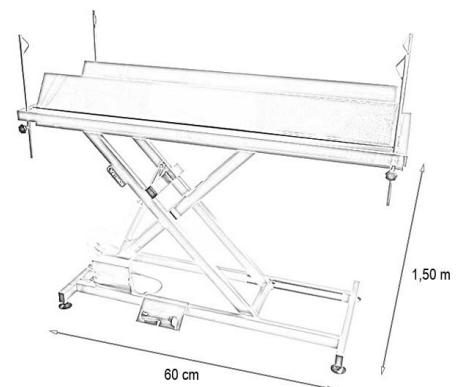

Technical Characteristics

- Format de la table en position basse : 150 x 60 x 37 cm
 - Format de la table en position haute : 150 x 60 x 100 cm
 - Hauteur variable de 37 cm à 100 cm
 - Plateau plat en inox
 - Silencieuse et sans secousse
 - Montée et descente électrique par commande au pied
- En option :
- profilée en V amovible pour un meilleur maintien de l'animal
 - 4 trous pour fixation des tiges de contention dans les angles
 - tige de contention renforcée, hauteur 400 mm avec crochet d'attache
 - jeu de 4 roulettes inox dont 2 à freins.

 This stainless steel veterinary surgical table is suitable for large animals.

- **Robust Design**: Ideal for interventions on large species, ensuring excellent stability.
- **Hygienic Surface**: Easy to clean, it ensures optimal hygiene conditions.
- **Electric Adjustment System**: Allows for precise adjustments for the comfort and safety of animals during surgical procedures.

Technical Characteristics

- Table dimensions in the lowered position: 150 x 60 x 37 cm
 - Table dimensions in the raised position: 150 x 60 x 100 cm
 - Variable height from 37 cm to 100 cm
 - Flat stainless steel tabletop
 - Quiet and smooth operation
 - Electric ascent and descent controlled by foot pedal
- Optional:
- Removable V-shaped profile for better animal support
 - 4 holes for securing restraint rods in the corners
 - Reinforced restraint rod, height 400 mm with attachment hook
 - Set of 4 stainless steel wheels, 2 with brakes."

| Références | Désignation | Dimensions |
|-------------|--|---------------------|
| AC-TA500000 | Table chirurgie électrique plateau plat inox pour grands animaux | Plateau 150 x 60 cm |