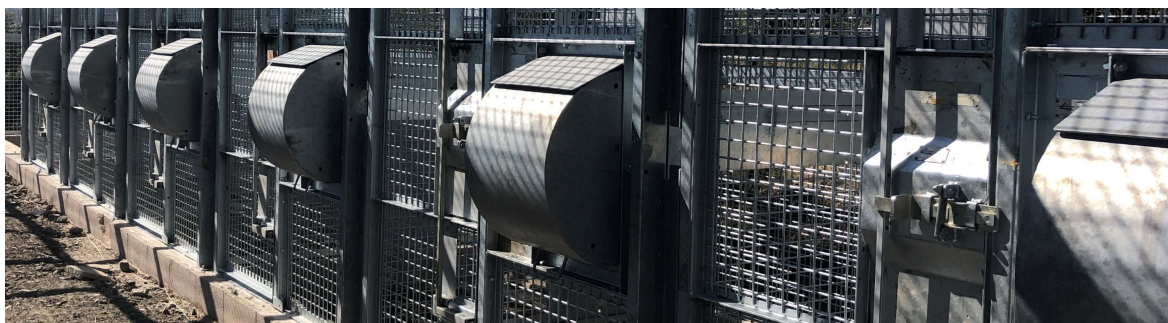

 Ce passe-plat est une solution idéale pour allier sécurité et praticité lors du nourrissage des animaux.

- **Sécurité renforcée** : Le verrou à ressort garantit que le passe-plat reste fermé, limitant les risques de contact direct avec les animaux.
- **Grille de protection** : Conçue pour assurer la sécurité des soigneurs en empêchant tout contact accidentel.
- **Matériaux durables** : Disponible en galvanisé ou en inox, offrant résistance et longévité.
- **Facilité d'installation** : Peut être installé par soudure ou boulonnage, s'adaptant aisément à une structure existante.
- **Formats disponibles** : Disponible en format standard inox ou galvanisé, selon les besoins spécifiques.

C'est une solution pratique et sécurisée pour le nourrissage des animaux les plus dangereux.

 This feed pass is the ideal solution to combine safety and practicality when feeding animals.

- **Enhanced Safety**: The spring lock ensures the feed pass remains closed, minimizing the risk of direct contact with the animals.
- **Protective Grid**: Designed to ensure the safety of caretakers by preventing any accidental contact.
- **Durable Materials**: Available in galvanized or stainless steel, offering resistance and longevity.
- **Easy Installation**: Can be installed by welding or bolting, easily adapting to an existing structure.
- **Available Formats**: Available in standard sizes in stainless steel or galvanized steel, according to specific needs.

It is a practical and secure solution for feeding the most dangerous animals.

Références	Désignation	Dimensions	Volume
AC-ZPL-PP01	Passe Plat Galva 40	H totale 60cm x L 45cm Galvanisation	40 litres
AC-ZPL-PP02	Passe Plat Inox 40	H totale 60cm x L 45cm Inox	40 litres