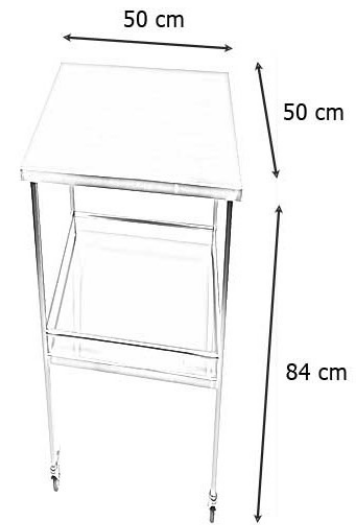

Ce guéridon est l'outil idéal pour les cliniques vétérinaires modernes, alliant efficacité et facilité d'entretien.

Caractéristiques Techniques

- Matériel : acier inoxydable
- Galerie sur les 4 côtés
- Équipé de 4 roues, dont 2 à freins
- Tablettes en inox
- Egalement disponibles avec des tablettes en verre

🇺🇸 Stainless steel veterinary trolley, designed to combine durability and practicality during veterinary procedures.

- **Stainless Steel Material**: Ensures optimal hygiene and exceptional durability in a veterinary environment.
- **2 Stainless Steel Shelves**: Provide optimal organization of instruments, with a surface that is easy to clean and resistant to wear.
- **4 Mobile Wheels, Including 2 with Brakes**: Offer great mobility and ensure stability and safety during movement and use.

This trolley is the ideal tool for modern veterinary clinics, combining efficiency and ease of maintenance.

Références	Désignation	Dimensions
AC-EQ600005	Guéridon Inox sur 4 roues + 2 tablettes	Hauteur 84 cm tablettes (50 x 50 cm)