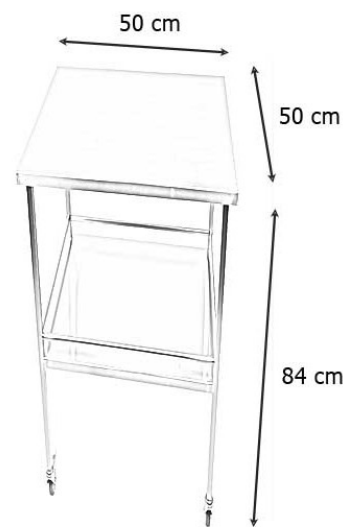

Ce guéridon est l'outil idéal pour les cliniques vétérinaires modernes, alliant efficacité et facilité d'entretien.

Caractéristiques Techniques

- Matériel : acier inoxydable
- Galerie sur les 4 côtés
- Équipé de 4 roues, dont 2 à freins
- Tablettes en inox
- Egalement disponibles avec des tablettes en verre

🇺🇸 Stainless steel veterinary trolley, designed to combine durability and practicality during veterinary procedures.

- **Stainless Steel Material**: Ensures optimal hygiene and exceptional durability in a veterinary environment.
- **2 Stainless Steel Shelves**: Provide optimal organization of instruments, with a surface that is easy to clean and resistant to wear.
- **4 Mobile Wheels, Including 2 with Brakes**: Offer great mobility and ensure stability and safety during movement and use.

This trolley is the ideal tool for modern veterinary clinics, combining efficiency and ease of maintenance.

Références	Désignation	Dimensions
AC-EQ600005	Guéridon Inox sur 4 roues + 2 tablettes	Hauteur 84 cm tablettes (50 x 50 cm)