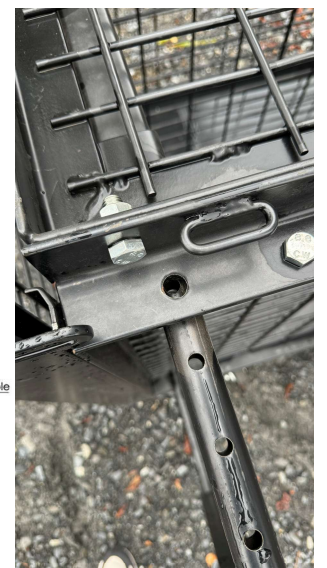

Références	Désignation	Dimensions
AC-ZPL-CC	CAGE DE CONTENTION	1500x800x900 (format sur mesure possible)