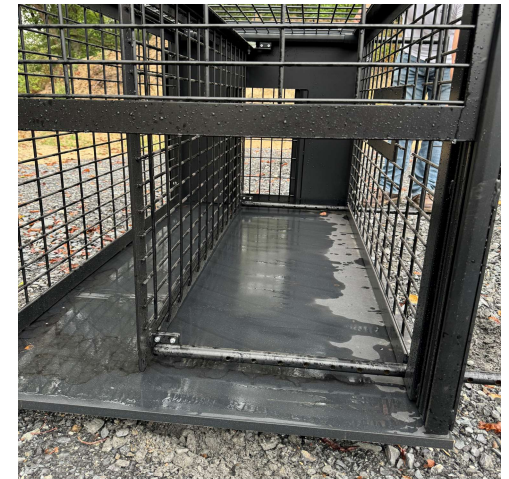

Références	Désignation	Dimensions
AC-ZPL-CC	CAGE DE CONTENTION	1500x800x900 (format sur mesure possible)